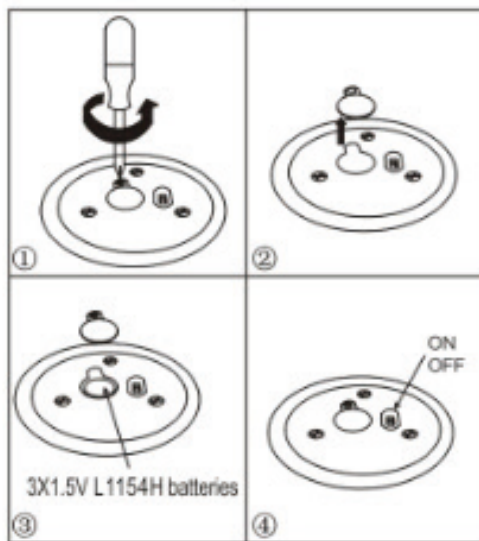

3x L1154H 1,5V Batterien,

batteries,batteries incl.

87945 IP20 (2019/17)

9 007371 218240

GLOBO Handels GmbH
Gewerbestr. 3 A-9184 Sankt Peter
www.globo-lighting.com